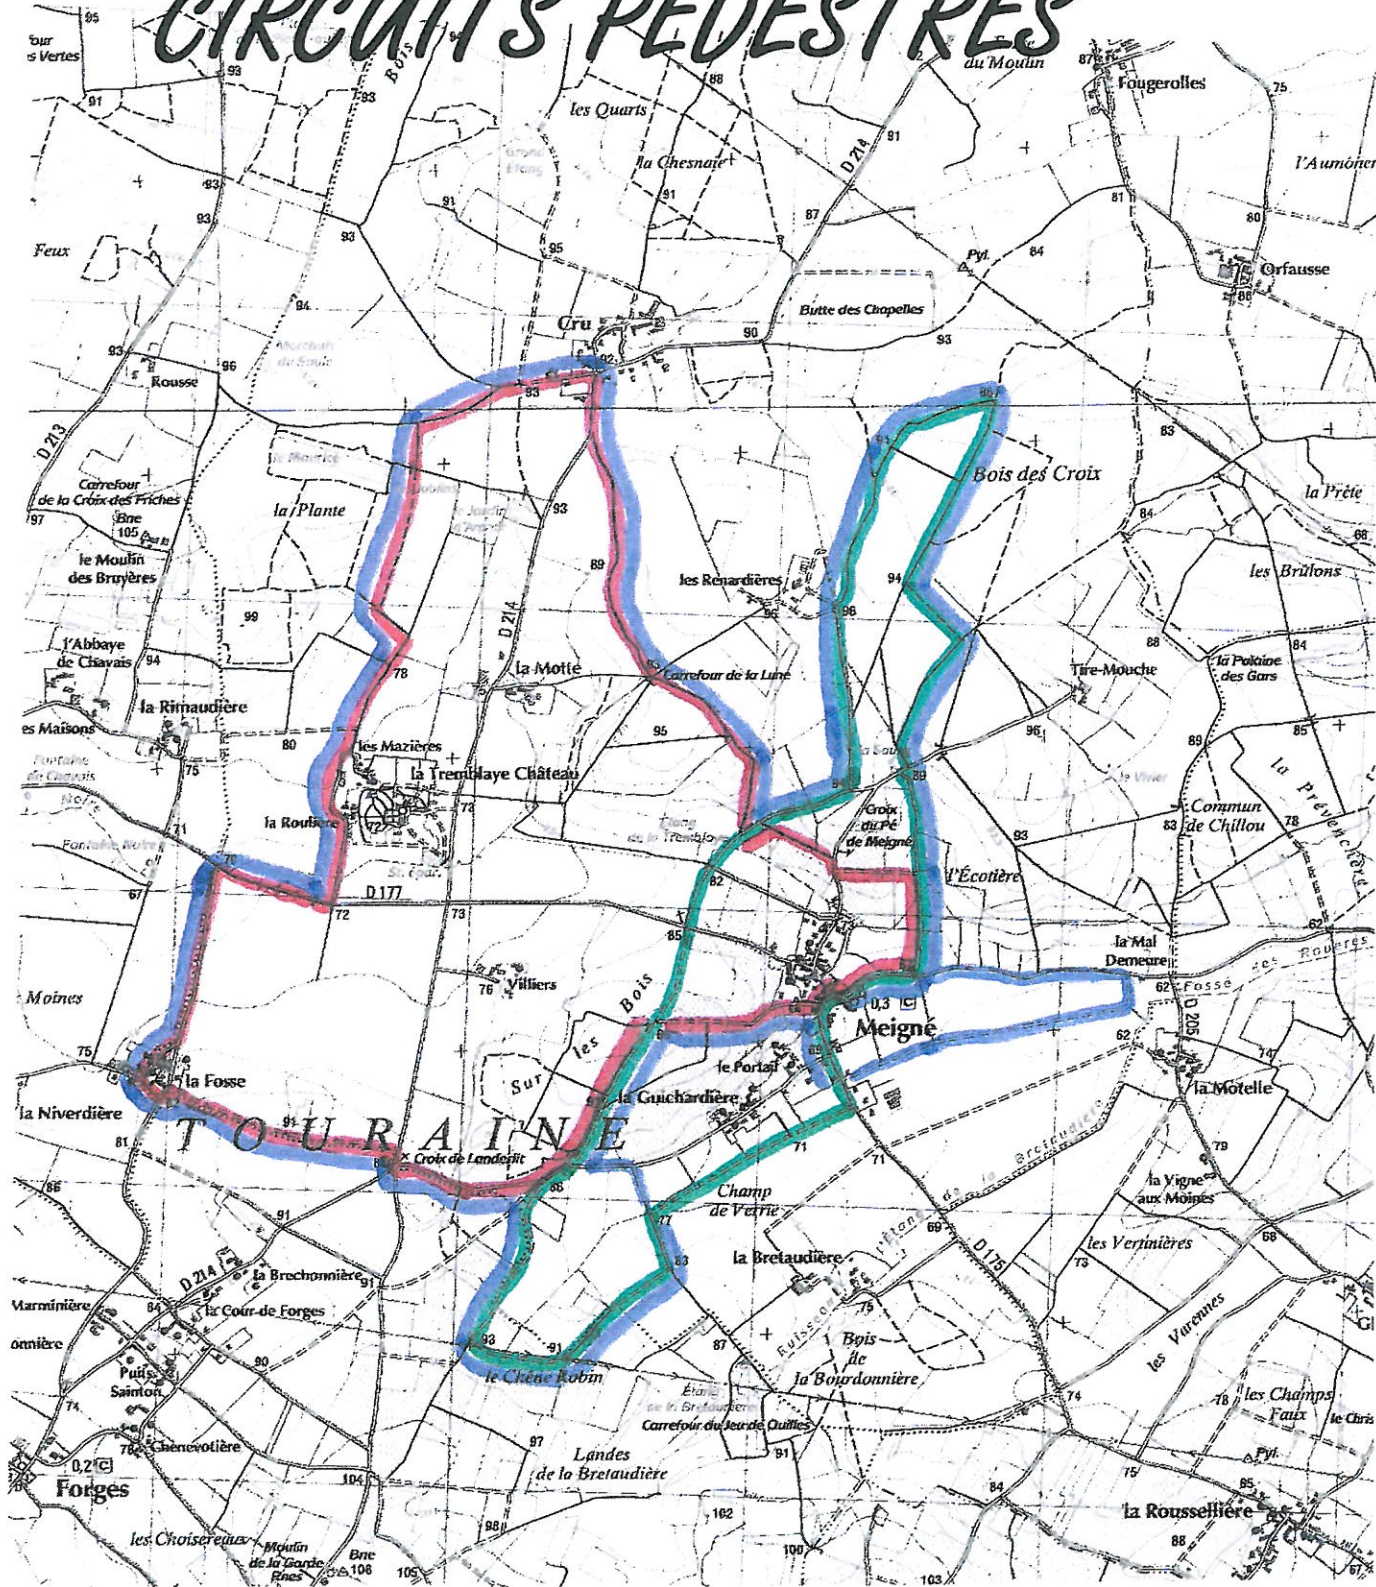

MEIGNE

CIRCUITS PEDESTRES

VIGNES ET BOIS 9 km

DECOUVERTE DE L'OUEST 10 km

LES QUATRES COINS DE LA COMMUNE 16 km